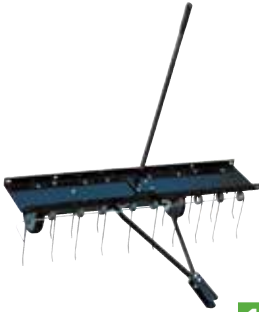

IN KIT
129 €

Getrokken ontmosser

Werkbreedte 1 m, 20 stalen veerhaken