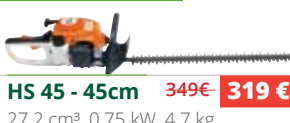

HAAGSCHAREN

HS 45 - 45cm
27.2 cm³, 0.75 kW, 4.7 kg (bestaat ook in 60 cm)
349€ - 319 €